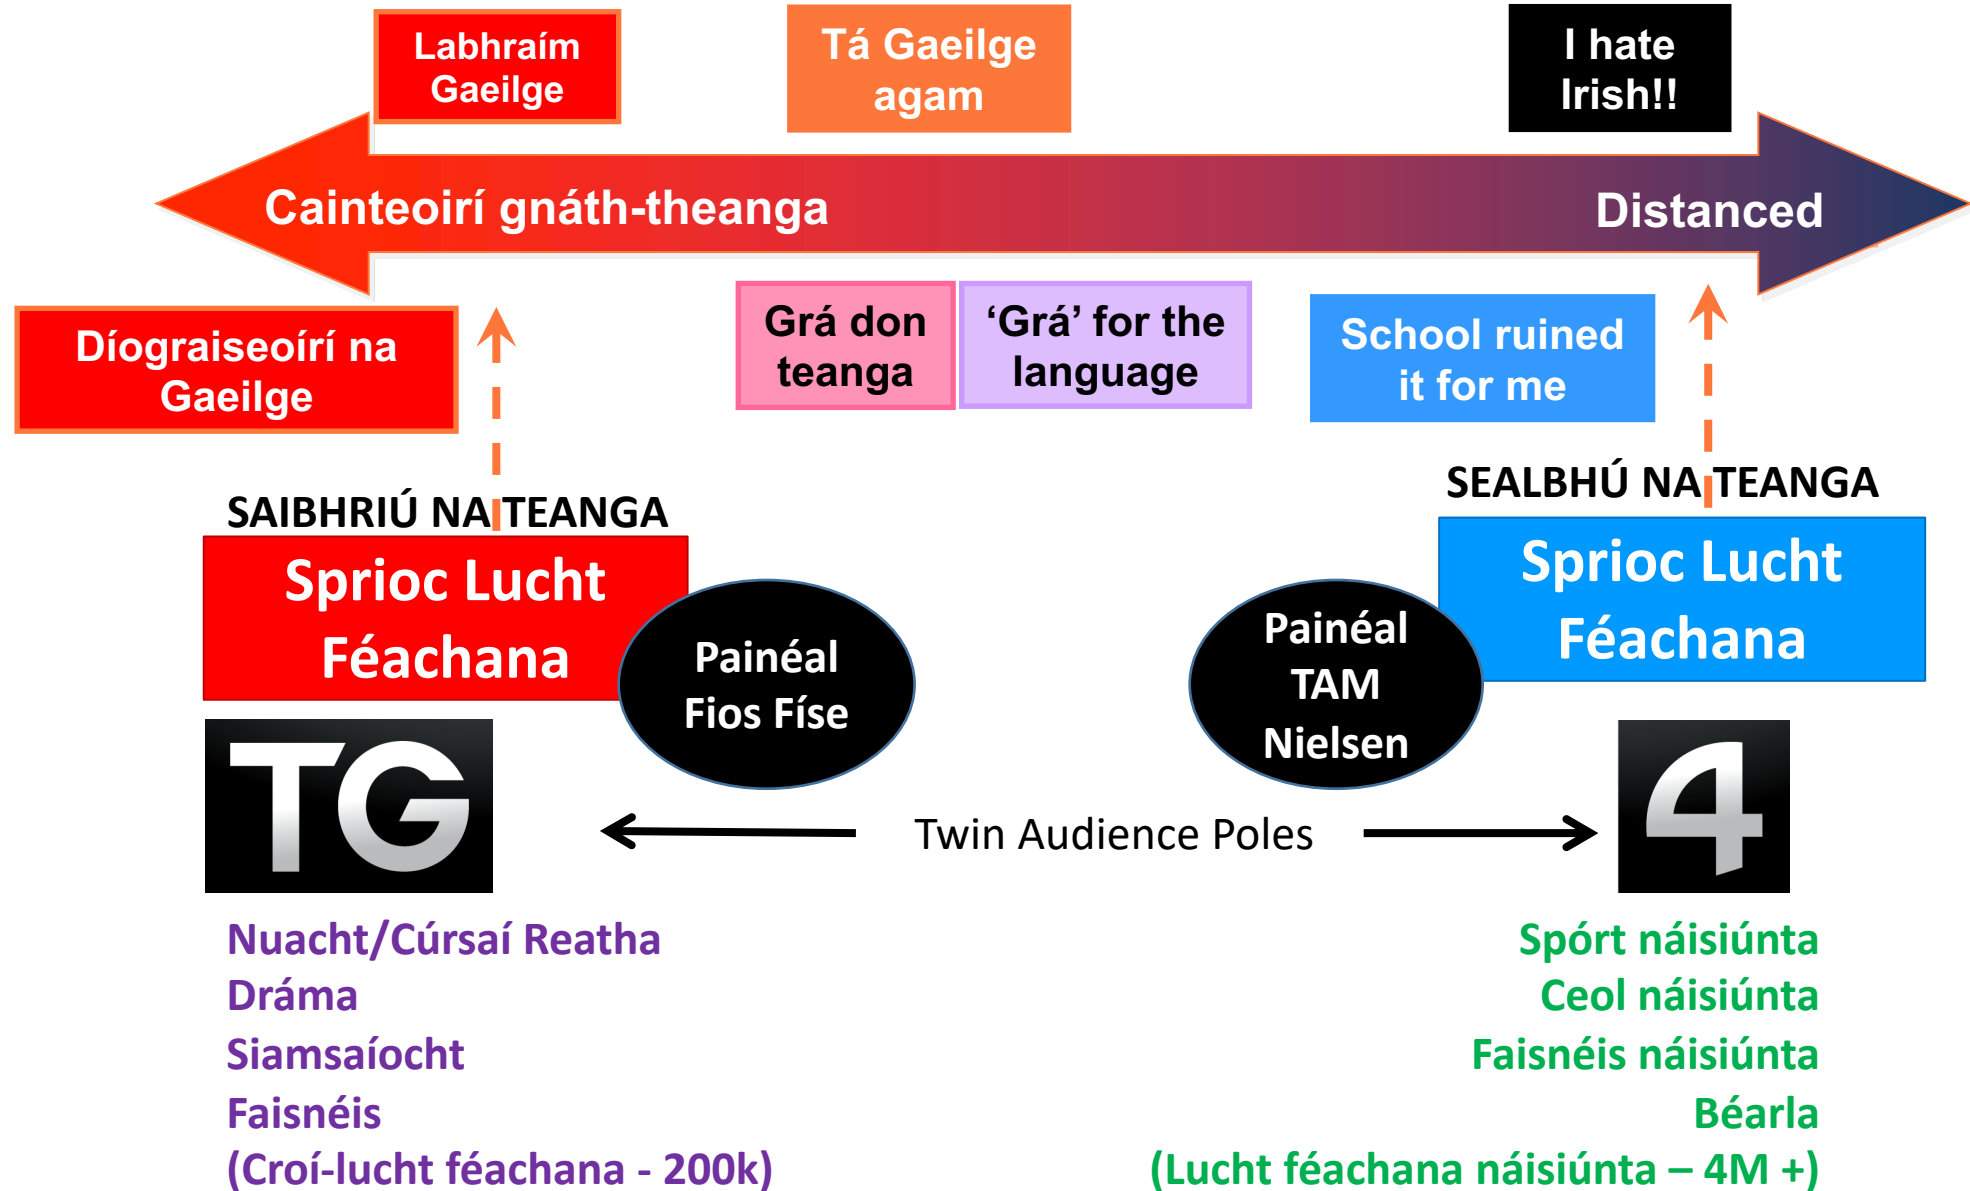

Cinntí Eagarthóireachta

Straitéis lucht féachana 'Twin Pole'

Cinntí Ollsoláthair

- **M.sh Spórt, Dubáil, Ros na Rún.**
- **Critéir eagarthóireachta foilsithe ar an suíomh coimisiúnaithe.**
- **Gach iarratas ag teacht chugainn tríd an suíomh coimisiúnaithe.**
- **Bord agallaimh le daoine cuí ón lucht coimisiúnaithe agus lucht airgeadais.**
- **Cur i láthair ó na comhlachtaí.**
- **Gach iarratas á mheas ar chárta scórála bunaithe ar na critéir eagarthóireachta a d'fhoilsigh muid.**
- **Próiseas idirphlé i dtreo conartha leis an iarrthóir is láidre.**

Babhta Coimisiúnaithe

- M.sh BAI, ILBF, Ollsoláthar ilbhliana.
- Critéir eagarthóireachta foilsithe ar an suíomh coimisiúnaithe.
- Gach iarratas ag teacht chugainn tríd an suíomh coimisiúnaithe.
- Foireann eagarthóireachta ag léamh gach iarratas go haonarach agus ag déanamh rogha go haonarach.
- Liosta agus scóráil déanta.
- Coiste eagarthóireachta ag plé go dian na roghanna i gcomhthéacs na gcritéir a bhí foilsithe agus i gcomhthéacs straitéis lucht féachana TG4.
- Gearrliosta déanta.
- Cruinniú idirphlé leis na hiarrthóirí is láidre.
- Cinneadh BAI, ILBF
- Próiseas conartha.

Gnáthchritéir Eagarthóireachta

- **Scéal láidir**
- **Oiriúnacht do straitéis lucht féachana ‘Twin Pole’ TG4 – Croí-lucht féachana nó lucht féachana Náisiúnta**
- **Oiriúnacht do Sceideal TG4**
- **Cur chuige léirithe agus struchtúr an scéil/na scéalta**
- **Comhpháirtíocht - féidearthachtaí eile maoinithe**
- **Fás & Forbairt na gcomhlachtaí agus na hearnála**
- **Tallann, tacú le pobal labhartha na Gaeilge**